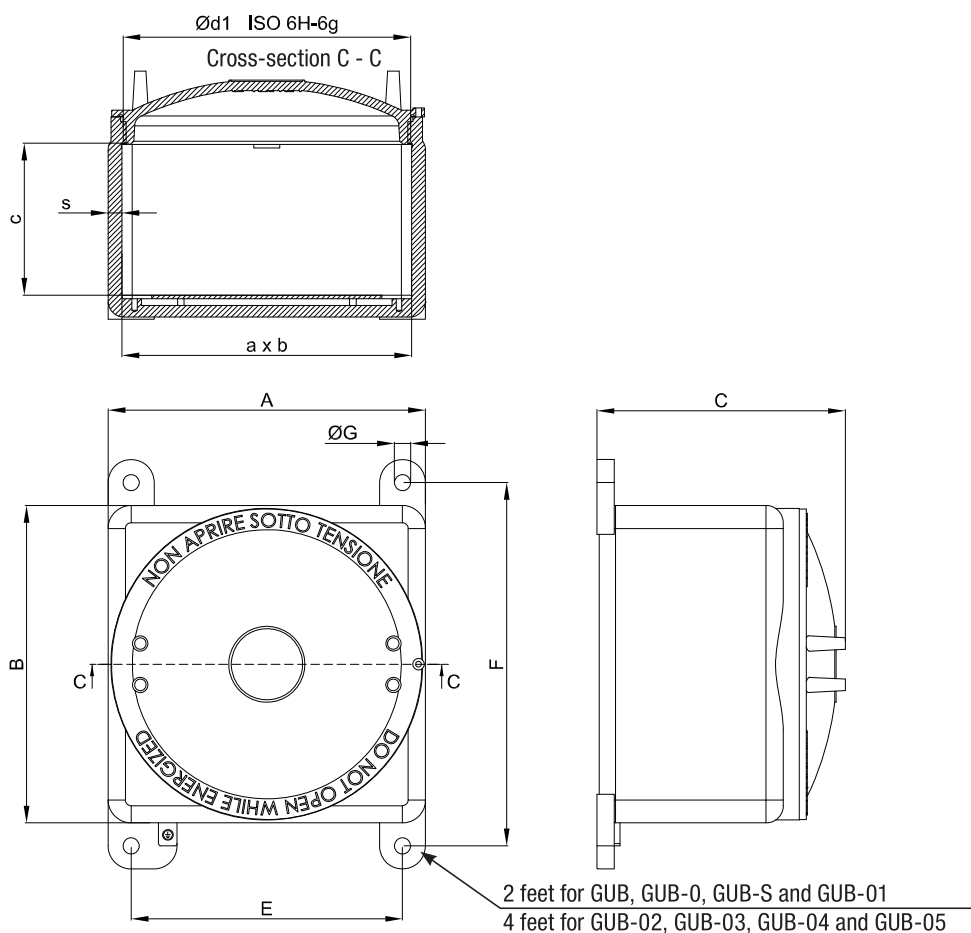

GUB-... series Aluminium junction boxes gas group IIC

ENCLOSURE SELECTION CHART

Code	Outside dimensions			Inside dimensions					Mounting			Weight kg
	A	B	C	a	b	c	Ød1	s	E	F	ØG	
GUB	120	120	116	96	96	60	95x2	12	100	145	9	
GUB-S	120	120	145	96	96	93	95x2	12	100	145	9	
GUB-0	150	150	130	126	126	68	130x2	12	126	174	10	
GUB-01	174	174	140	146	146	78	150x2	12	150	195	10	
GUB-02	230	230	165	204	204	92	200x3	12	196	267	14	
GUB-03	276	276	217	250	250	135	250x3	12	236	316	14	
GUB-04	430	430	290	398	398	158	390x3	16	390	480	14	
GUB-05	520	520	327	480	480	164	460x3	20	480	570	14	

DIMENSIONAL DRAWING

Dimensions in mm